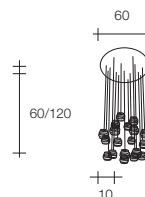

GOMITOLO SATINATO

DESIGN: SFORZIN ILLUMINAZIONE

Filo di vetro colato su forma cilindrica.
Decoro satinato. Montatura cromo lucida.
Adatta per lampadine alogene, fluorescenza
o led con attacco G9.

Omologazioni

CE

.....

Molten glass threads shaped around a cylindrical form.
Frosted decoration. Glossy chrome fixture. Suitable
for halogen or fluorescent light bulbs or LED with G9
connection.

Type-approvals

CE

.....

Gegossener Glasfaden auf zylindrischer Form. Dekor
satiniert. Gestell chromfarben und glänzend. Geeignet
für Halogenlampen, Leuchtstofflampen oder Led mit
Anschluss G9.

Zulassungen

CE

.....

Hilo de vidrio colado sobre forma cilíndrica.
Decoración satinada. Montura cromo lustroso.
Apta para bombillas halógenas, fluorescentes
o LED con casquillo G9.

Homologaciones

CE

.....

Стеклянные литые нити в цилиндрической форме.
Сатинированный декор. Оправа глянцевая хромовая.
Подходит для галогенных, флюоресцентных или
светодиодных лампочек с цоколем G9.

Омологации

CE

1547.33
_ 20x40W
_ G9