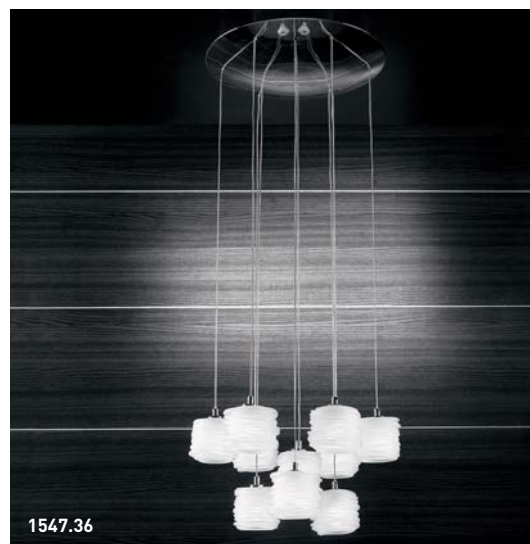

# GOMITOLO SATINATO

DESIGN: SFORZIN ILLUMINAZIONE

Filo di vetro colato su forma cilindrica.  
Decoro satinato. Montatura cromo lucida.  
Adatta per lampadine alogene, fluorescenza  
o led con attacco G9.

#### Zulassungen

CE 

.....

Hilo de vidrio colado sobre forma cilíndrica.  
Decoración satinada. Montura cromo lustroso.  
Apta para bombillas halógenas, fluorescentes  
o LED con casquillo G9.

#### Homologaciones

CE 

.....

Стеклянные литые нити в цилиндрической форме.  
Сатинированный декор. Оправа глянцевая хромовая.  
Подходит для галогенных, флюоресцентных или  
светодиодных лампочек с цоколем G9.

# GOMITOLO SATINATO

DESIGN: SFORZIN ILLUMINAZIONE

Filo di vetro colato su forma cilindrica.  
Decoro satinato. Montatura cromo lucida.  
Adatta per lampadine alogene, fluorescenza  
o led con attacco G9 o E27.